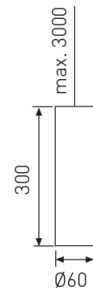

Scheme

Scheme