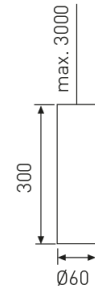

Scheme

Scheme