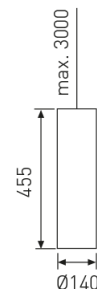

Scheme

Scheme